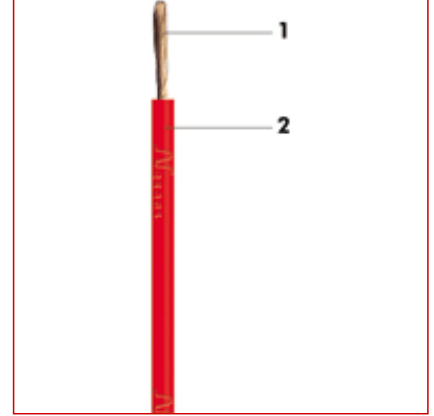

H07V-K 450/750 V Bükülgen

450 / 750 V PVC İzoleli , kılıfsız , tek damarlı esnek iletkenli kablolar

Açıklama

Uygulama Alanı:

Hareketli tesislerde ve cihazların bağlantılarında kullanılır.

Yapısı:

1. İletken:Esnek Bakır
2. İzole:PVC

Diğer Renk seçenekleri:

Kırmızı,Sarı,Mavi,Siyah,Kahve,Yeşil,Gri,Beyaz,Yeşil/Sarı

Markalama:

TSE< HAR >TSE NEXANS H07V-K 1x10

Standartlar

Ulusal TS 9758

Özellikler

Yapısal Özellikler

İletken tipi	Round, shiny, flexible
İletken malzemesi	Bakır
İzole malzemesi	PVC
Colour	Red