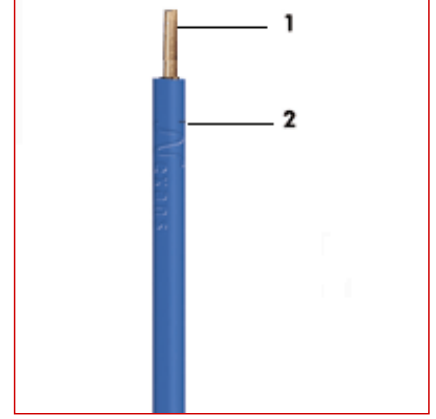

300 / 500 V PVC izoleli , kılıfsız , tek damarlı kablolar

Açıklama

Uygulama Alanı:

Kapalı veya kuru yerlerde, dağıtım panolarında, sabit tesislerde ve tesisatlarda boru içinde kullanılır.

Yapısı:

1. İletken: Bakır
2. İzole: PVC

Diğer Renk seçenekleri:

Kırmızı, Sarı, Mavi, Siyah, Kahve, Yeşil, Gri, Beyaz, Yeşil/Sarı

Markalama:

TSE< HAR >TSE NEXANS H05V-U 1x1

Standartlar

Ulusal TS 9758

Özellikler listesi

İletken kesiti	0,5	0,75	1	mm²
İletken DC Direnci	36	24,5	18,1	Ohm/km
Dış çap (nominal)	2,0	2,2	2,3	mm
Akım taşıma kapasitesi (havada)	-	15	19	A
Yaklaşık ağırlık	9	12	15	kg/km

Ürün Listesi

Nexans ref.	İsim	İletken kesiti (mm²)
☒ 33 501A5T 11000000010000	1x0.5 mm²	0,5
☒ 33 501A7T 11000000010000	1x0.75 mm²	0,75
☒ 33 50101T 11000000010000	1x1 mm²	1

☒ = Make to order, ☒ = Make to stock